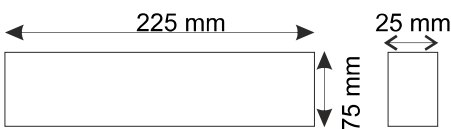

Volver al Índice

RSR

Focos de Jardín

LUMINARIAS JARDÍN

CÓDIGO	DESCRIPCIÓN	MEDIDAS	P.V.P.
9422	PINCHO SIMPLE PAR.38 IP44	470x85x85	9,20 €
9424	PINCHO DOBLE PAR.38 IP44	335x210x80	16,60 €
9427	PINCHO SIMPLE GU-10 IP67	D.95x317	27,27 €

BALIZA EXTERIOR

IP65 1/6

TIPO	VOLTAJE	MATERIAL	RF.	C.R.I.	Lm/W	TIPO LED	APERTURA
SUPERFICIE	220V 240V	ALUMINIO	>0,60	>0,80	80	SMD 2835	90°

CÓDIGO	CÓDIGO	POT. (W)	K°	LÚMENES (lm)	P.V.P
4414	4404	6 W	4200	800	39,95 €

BALIZA EXTERIOR ASIMÉTRICO

IP65 1/6

TIPO	VOLTAJE	MATERIAL	RF.	C.R.I.	Lm/W	TIPO LED	APERTURA
SUPERFICIE	220V 240V	ALUMINIO	>0,60	>0,80	80	SMD 2835	90°

CÓDIGO	CÓDIGO	POT. (W)	K°	LÚMENES (lm)	P.V.P
4434	4424	6 W	4200	480	39,95 €