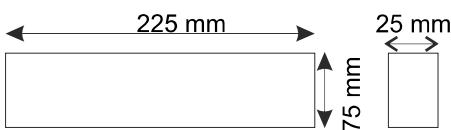

Volver al Índice

RSR

Focos de Jardín

LUMINARIAS JARDÍN

CÓDIGO	DESCRIPCIÓN	MEDIDAS	P.V.P.
9422	PINCHO SIMPLE PAR.38 IP44	470x85x85	9,20 €
9424	PINCHO DOBLE PAR.38 IP44	335x210x80	16,60 €
9427	PINCHO SIMPLE GU-10 IP67	D.95x317	27,27 €

BALIZA EXTERIOR

IP65 1/6

TIPO	VOLTAJE	MATERIAL	RF.	C.R.I.	Lm/W	TIPO LED	APERTURA
SUPERFICIE	220V 240V	ALUMINIO	>0,60	>0,80	80	SMD 2835	90°

CÓDIGO	CÓDIGO	POT. (W)	K°	LÚMENES (lm)	P.V.P
4414	4404	6 W	4200	800	39,95 €

BALIZA EXTERIOR ASIMÉTRICO

IP65 1/6

TIPO	VOLTAJE	MATERIAL	RF.	C.R.I.	Lm/W	TIPO LED	APERTURA
SUPERFICIE	220V 240V	ALUMINIO	>0,60	>0,80	80	SMD 2835	90°

CÓDIGO	CÓDIGO	POT. (W)	K°	LÚMENES (lm)	P.V.P
4434	4424	6 W	4200	480	39,95 €