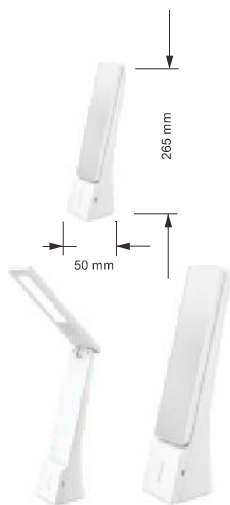

Volver al Índice

RSR

Flexos Led

LAMPARAS SOBREMESA

TIPO	VOLTAJE	MATERIAL	RF.	C.R.I.	Lm	TIPO LED	APERTURA
FLEXO	220-240V	ABS ALUMINIO	≥0,60	>85	550	—	120°

CÓDIGO	DESCRIPCIÓN	P.V.P.
9871	FLEXO 4W BLANCO-PLATA. ABS+PC+ALUM	22,95 €

LAMPARAS SOBREMESA

TIPO	VOLTAJE	MATERIAL	RF.	C.R.I.	Lm	TIPO LED	APERTURA
FLEXO	220-240V	ABS ALUMINIO	≥0,60	>85	550	—	120°

CÓDIGO	DESCRIPCIÓN	P.V.P.
9872	FLEXO 4W BLANCO-ORO. ABS+PC+ALUM	22,95 €

LAMPARAS SOBREMESA

TIPO	VOLTAJE	MATERIAL	RF.	C.R.I.	Lm	TIPO LED	APERTURA
FLEXO	220-240V	ABS ALUMINIO	≥0,60	>85	550	—	120°

CÓDIGO	DESCRIPCIÓN	P.V.P.
9873	FLEXO 4W NEGRO. ABS+PC+ALUM	22,95 €