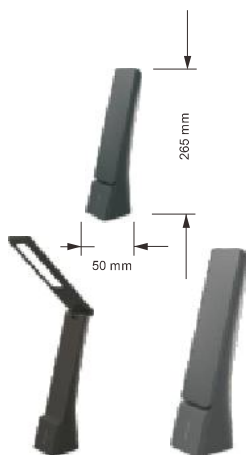

Volver al Índice

RSR

Flexos Led

LAMPARAS SOBREMESA

TIPO	VOLTAJE	MATERIAL	RF.	C.R.I.	Lm	TIPO LED	APERTURA
FLEXO	220-240V	ABS ALUMINIO	≥0,60	>85	550	—	120°

CÓDIGO	DESCRIPCIÓN	P.V.P.
9871	FLEXO 4W BLANCO-PLATA. ABS+PC+ALUM	22,95 €

LAMPARAS SOBREMESA

TIPO	VOLTAJE	MATERIAL	RF.	C.R.I.	Lm	TIPO LED	APERTURA
FLEXO	220-240V	ABS ALUMINIO	≥0,60	>85	550	—	120°

CÓDIGO	DESCRIPCIÓN	P.V.P.
9872	FLEXO 4W BLANCO-ORO. ABS+PC+ALUM	22,95 €

LAMPARAS SOBREMESA

TIPO	VOLTAJE	MATERIAL	RF.	C.R.I.	Lm	TIPO LED	APERTURA
FLEXO	220-240V	ABS ALUMINIO	≥0,60	>85	550	—	120°

CÓDIGO	DESCRIPCIÓN	P.V.P.
9873	FLEXO 4W NEGRO. ABS+PC+ALUM	22,95 €