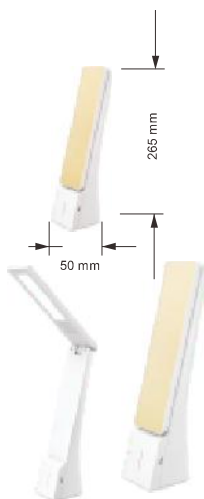

Volver al Índice

RSR

Flexos Led

LAMPARAS SOBREMESA

TIPO	VOLTAJE	MATERIAL	RF.	C.R.I.	Lm	TIPO LED	APERTURA
FLEXO	220-240V	ABS ALUMINIO	≥0,60	>85	550	—	120°

CÓDIGO	DESCRIPCIÓN	P.V.P.
9871	FLEXO 4W BLANCO-PLATA. ABS+PC+ALUM	22,95 €

LAMPARAS SOBREMESA

TIPO	VOLTAJE	MATERIAL	RF.	C.R.I.	Lm	TIPO LED	APERTURA
FLEXO	220-240V	ABS ALUMINIO	≥0,60	>85	550	—	120°

CÓDIGO	DESCRIPCIÓN	P.V.P.
9872	FLEXO 4W BLANCO-ORO. ABS+PC+ALUM	22,95 €

LAMPARAS SOBREMESA

TIPO	VOLTAJE	MATERIAL	RF.	C.R.I.	Lm	TIPO LED	APERTURA
FLEXO	220-240V	ABS ALUMINIO	≥0,60	>85	550	—	120°

CÓDIGO	DESCRIPCIÓN	P.V.P.
9873	FLEXO 4W NEGRO. ABS+PC+ALUM	22,95 €