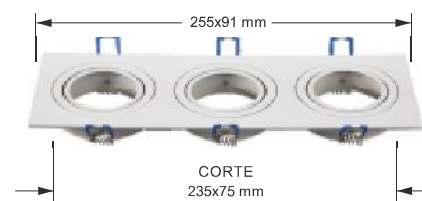

AROS PARA DICROICA DE Ø50mm

**Basculante
Aluminio**

CÓDIGO	9142	9152	9162
COLOR	BLANCO		
P.V.P.	3,60 €	6,50 €	9,60 €

**Basculante
Aluminio**

CÓDIGO	9144	9154	9164
COLOR	ALUMINIO RAYADO		
P.V.P.	3,60 €	6,50 €	9,60 €

**Basculante
Aluminio**

CÓDIGO	9172	9182	9192
COLOR	BLANCO		
P.V.P.	4,20 €	7,50 €	11,30 €

**Basculante
Aluminio**

CÓDIGO	9174	9184	9194
COLOR	ALUMINIO RAYADO		
P.V.P.	4,20 €	7,50 €	11,30 €

AROS PARA DICROICA DE Ø 50mm

IP54

CÓDIGO	9202	9204	9212	9214
COLOR	BLANCO	NIQUEL	BLANCO	NIQUEL
P.V.P.	8,25 €	8,95 €	8,65 €	9,40 €

PORTA LAMPARAS

1/25/200

CÓDIGO	DESCRIPCIÓN	MEDIDAS	P.V.P.
9362	CASQUILLO GU-10 CERÁMICO	—	0,60 €

1/6

CÓDIGO	DESCRIPCIÓN	MEDIDAS	P.V.P.
9366	CONVERSION E27-E40	—	2,10 €