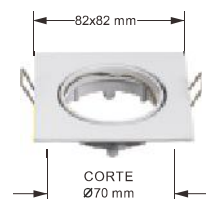

CÓDIGO	9112	9114	9116
COLOR	BLANCO	NIQUEL	CROMO
P.V.P.	4,95 €	5,85 €	5,85 €