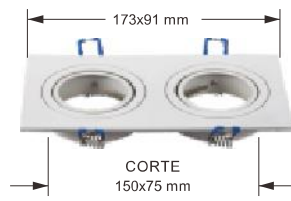

Volver al Índice

RSR

CARMO LED
Profesionales en Iluminación

Accesorios Led

AROS PARA DICROICA DE Ø50mm

Fijo Acero

1/50

CÓDIGO	9002	9004	9006
ACABADO	BLANCO	NIQUEL	CROMO
P.V.P.	1,40 €	1,60 €	1,60 €

AROS PARA DICROICA DE Ø50mm

**Basculante
Aluminio**

CÓDIGO	9142	9152	9162
COLOR	BLANCO		
P.V.P.	3,60 €	6,50 €	9,60 €

**Basculante
Aluminio**

CÓDIGO	9144	9154	9164
COLOR	ALUMINIO RAYADO		
P.V.P.	3,60 €	6,50 €	9,60 €

**Basculante
Aluminio**

CÓDIGO	9172	9182	9192
COLOR	BLANCO		
P.V.P.	4,20 €	7,50 €	11,30 €

**Basculante
Aluminio**

CÓDIGO	9174	9184	9194
COLOR	ALUMINIO RAYADO		
P.V.P.	4,20 €	7,50 €	11,30 €

AROS PARA DICROICA DE Ø 50mm

IP54

CÓDIGO	9202	9204	9212	9214
COLOR	BLANCO	NIQUEL	BLANCO	NIQUEL
P.V.P.	8,25 €	8,95 €	8,65 €	9,40 €

PORTA LAMPARAS

1/25/200

CÓDIGO	DESCRIPCIÓN	MEDIDAS	P.V.P.
9362	CASQUILLO GU-10 CERÁMICO	—	0,60 €

1/6

CÓDIGO	DESCRIPCIÓN	MEDIDAS	P.V.P.
9366	CONVERSION E27-E40	—	2,10 €