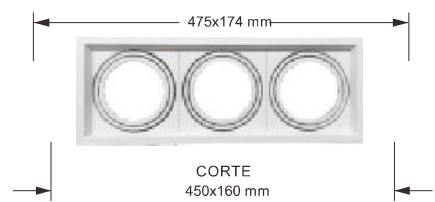

AROS PARA QR 111

**Basculante
Acero**

CÓDIGO	9312	9322	9342
COLOR	BLANCO		
P.V.P.	9,95 €	17,00 €	24,00 €

**Basculante
Acero**