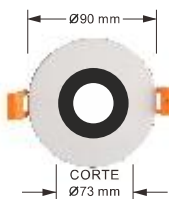

Volver al Índice

RSR

CARMO LED
Profesionales en Iluminación

Accesorios Led

AROS PARA DICROICA DE Ø50mm

Fijo Acero

1/50

CÓDIGO	9002	9004	9006
ACABADO	BLANCO	NIQUEL	CROMO
P.V.P.	1,40 €	1,60 €	1,60 €

**Orientable
90°
Acero**

**Basculante
Aluminio**

CÓDIGO	9240	9244	9246
ACABADO	BLANCO	BLANCO	
P.V.P.	8,50 €	7,50 €	7,50 €

**Fijo
Aluminio**

CÓDIGO	9242	9250
COLOR	BLANCO	
P.V.P.	7,50 €	7,50 €

**Fijo
Aluminio**

IP54

CÓDIGO	9202	9204	9212	9214
COLOR	BLANCO	NIQUEL	BLANCO	NIQUEL
P.V.P.	8,25 €	8,95 €	8,65 €	9,40 €

PORTA LAMPARAS

1/25/200

CÓDIGO	DESCRIPCIÓN	MEDIDAS	P.V.P.
9362	CASQUILLO GU-10 CERÁMICO	—	0,60 €

1/6

CÓDIGO	DESCRIPCIÓN	MEDIDAS	P.V.P.
9366	CONVERSION E27-E40	—	2,10 €