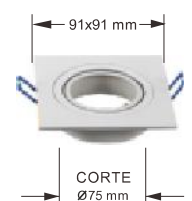

Volver al Índice

RSR

CARMO LED
Profesionales en Iluminación

Accesorios Led

AROS PARA DICROICA DE Ø50mm

Fijo Acero

1/50

CÓDIGO	9002	9004	9006
ACABADO	BLANCO	NIQUEL	CROMO
P.V.P.	1,40 €	1,60 €	1,60 €

AROS PARA DICROICA DE Ø50mm

**Basculante
Aluminio**

CÓDIGO	9142	9152	9162
COLOR	BLANCO		
P.V.P.	3,60 €	6,50 €	9,60 €

**Basculante
Aluminio**

CÓDIGO	9144	9154	9164
COLOR	ALUMINIO RAYADO		
P.V.P.	3,60 €	6,50 €	9,60 €

**Basculante
Aluminio**

CÓDIGO	9172	9182	9192
COLOR	BLANCO		
P.V.P.	4,20 €	7,50 €	11,30 €

**Basculante
Aluminio**

CÓDIGO	9174	9184	9194
COLOR	ALUMINIO RAYADO		
P.V.P.	4,20 €	7,50 €	11,30 €

AROS PARA DICROICA DE Ø 50mm