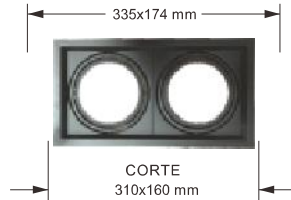

CÓDIGO	9312	9322	9342
COLOR	BLANCO		
P.V.P.	9,95 €	17,00 €	24,00 €

**Basculante
Acero**

CÓDIGO	9314	9324	9344
COLOR	NEGRO		
P.V.P.	9,95 €	17,00 €	24,00 €