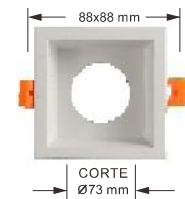

**Orientable
90°
Acero**

**Basculante
Aluminio**

CÓDIGO	9240	9244	9246
ACABADO	BLANCO	BLANCO	
P.V.P.	8,50 €	7,50 €	7,50 €

**Fijo
Aluminio**

CÓDIGO	9242	9250
COLOR	BLANCO	
P.V.P.	7,50 €	7,50 €

**Fijo
Aluminio**

IP54

CÓDIGO	9202	9204	9212	9214
COLOR	BLANCO	NIQUEL	BLANCO	NIQUEL
P.V.P.	8,25 €	8,95 €	8,65 €	9,40 €

PORTA LAMPARAS

1/25/200

CÓDIGO	DESCRIPCIÓN	MEDIDAS	P.V.P.
9362	CASQUILLO GU-10 CERÁMICO	—	0,60 €

1/6

CÓDIGO	DESCRIPCIÓN	MEDIDAS	P.V.P.
9366	CONVERSION E27-E40	—	2,10 €