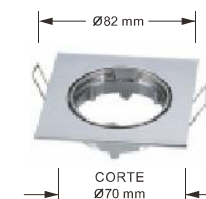

Volver al Índice

RSR

CARMO LED
Profesionales en Iluminación

Accesorios Led

AROS PARA DICROICA DE Ø50mm

Fijo Acero

1/50

CÓDIGO	9002	9004	9006
ACABADO	BLANCO	NIQUEL	CROMO
P.V.P.	1,40 €	1,60 €	1,60 €

Orientable Acero

CÓDIGO	9032	9034
COLOR	BLANCO	NIQUEL
P.V.P.	3,40 €	4,30 €

Basculante Aluminio

CÓDIGO	9102	9104	9106
COLOR	BLANCO	NIQUEL	CROMO
P.V.P.	4,10 €	4,80 €	4,80 €

Basculante Aluminio

CÓDIGO	9112	9114	9116
COLOR	BLANCO	NIQUEL	CROMO
P.V.P.	4,95 €	5,85 €	5,85 €

AROS PARA DICROICA DE Ø50mm

**Basculante
Aluminio**

CÓDIGO	9142	9152	9162
COLOR	BLANCO		
P.V.P.	3,60 €	6,50 €	9,60 €

**Basculante
Aluminio**

CÓDIGO	9144	9154	9164
COLOR	ALUMINIO RAYADO		
P.V.P.	3,60 €	6,50 €	9,60 €