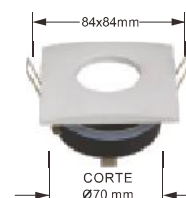

Volver al Índice

RSR

CARMO LED
Profesionales en Iluminación

Accesorios Led

AROS PARA DICROICA DE Ø50mm

Fijo Acero

1/50

CÓDIGO	9002	9004	9006
ACABADO	BLANCO	NIQUEL	CROMO
P.V.P.	1,40 €	1,60 €	1,60 €

**Orientable
90°
Acero**

**Basculante
Aluminio**

CÓDIGO	9240	9244	9246
ACABADO	BLANCO	BLANCO	
P.V.P.	8,50 €	7,50 €	7,50 €

**Fijo
Aluminio**

CÓDIGO	9242	9250
COLOR	BLANCO	
P.V.P.	7,50 €	7,50 €

**Fijo
Aluminio**

IP54

CÓDIGO	9202	9204	9212	9214
COLOR	BLANCO	NIQUEL	BLANCO	NIQUEL
P.V.P.	8,25 €	8,95 €	8,65 €	9,40 €

PORTA LAMPARAS

1/25/200

CÓDIGO	DESCRIPCIÓN	MEDIDAS	P.V.P.
9362	CASQUILLO GU-10 CERÁMICO	—	0,60 €

1/6

CÓDIGO	DESCRIPCIÓN	MEDIDAS	P.V.P.
9366	CONVERSION E27-E40	—	2,10 €