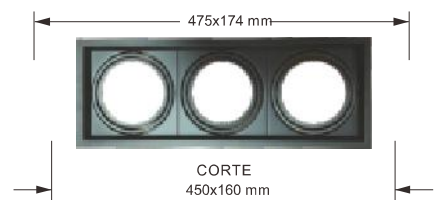

CÓDIGO	9314	9324	9344
COLOR	NEGRO		
P.V.P.	9,95 €	17,00 €	24,00 €