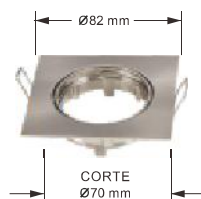

Volver al Índice

RSR

CARMO LED
Profesionales en Iluminación

Accesorios Led

AROS PARA DICROICA DE Ø50mm

Fijo Acero

1/50

CÓDIGO	9002	9004	9006
ACABADO	BLANCO	NIQUEL	CROMO
P.V.P.	1,40 €	1,60 €	1,60 €

Orientable Acero

CÓDIGO	9032	9034
COLOR	BLANCO	NIQUEL
P.V.P.	3,40 €	4,30 €

Basculante Aluminio

CÓDIGO	9102	9104	9106
COLOR	BLANCO	NIQUEL	CROMO
P.V.P.	4,10 €	4,80 €	4,80 €

Basculante Aluminio

CÓDIGO	9112	9114	9116
COLOR	BLANCO	NIQUEL	CROMO
P.V.P.	4,95 €	5,85 €	5,85 €

AROS PARA DICROICA DE Ø50mm

**Basculante
Aluminio**

CÓDIGO	9142	9152	9162
COLOR	BLANCO		
P.V.P.	3,60 €	6,50 €	9,60 €

**Basculante
Aluminio**

CÓDIGO	9144	9154	9164
COLOR	ALUMINIO RAYADO		
P.V.P.	3,60 €	6,50 €	9,60 €