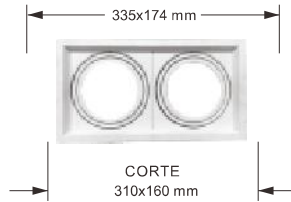

AROS PARA QR 111

**Basculante
Acero**