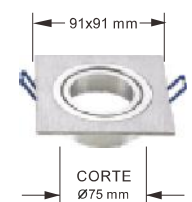

Volver al Índice

RSR

CARMO LED
Profesionales en Iluminación

Accesorios Led

AROS PARA DICROICA DE Ø50mm

Fijo Acero

1/50

CÓDIGO	9002	9004	9006
ACABADO	BLANCO	NIQUEL	CROMO
P.V.P.	1,40 €	1,60 €	1,60 €

AROS PARA DICROICA DE Ø50mm

**Basculante
Aluminio**

CÓDIGO	9142	9152	9162
COLOR	BLANCO		
P.V.P.	3,60 €	6,50 €	9,60 €

**Basculante
Aluminio**

CÓDIGO	9144	9154	9164
COLOR	ALUMINIO RAYADO		
P.V.P.	3,60 €	6,50 €	9,60 €

**Basculante
Aluminio**

CÓDIGO	9172	9182	9192
COLOR	BLANCO		
P.V.P.	4,20 €	7,50 €	11,30 €

**Basculante
Aluminio**

CÓDIGO	9174	9184	9194
COLOR	ALUMINIO RAYADO		
P.V.P.	4,20 €	7,50 €	11,30 €

AROS PARA DICROICA DE Ø 50mm